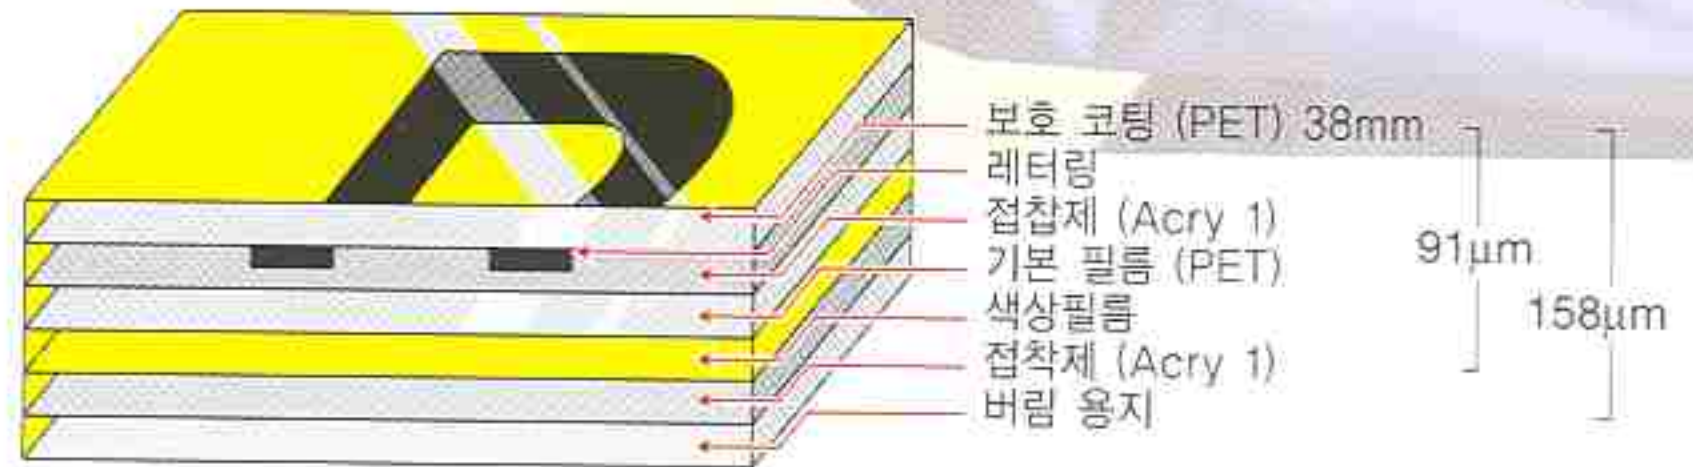

부라더 라미네이트 테이프 구조

독자적으로 개발한 라미네이트 테이프 (코팅테이프)

테이프 종류

- ●형광 테이프와 투명 테이프를 포함한 기본 라미네이트 테이프
- ●특수한 테이프로는 매트테이프, 강력 접착 테이프, 보안테이프 다리미를 이용하는 천 테이프 그리고 플렉시블 ID테이프등이 있습니다.
- ●모든 테이프 폭의 변화,특성 과 테이프 컬러등의 옵션 등으로 생성된 테이프의 종류등이 많이 있습니다.
- ●Tape 폭은 6, 9, 12, 18, 24, 36mm의 종류가 있습니다.
- ●기본 Tape길이는 8mm입니다.