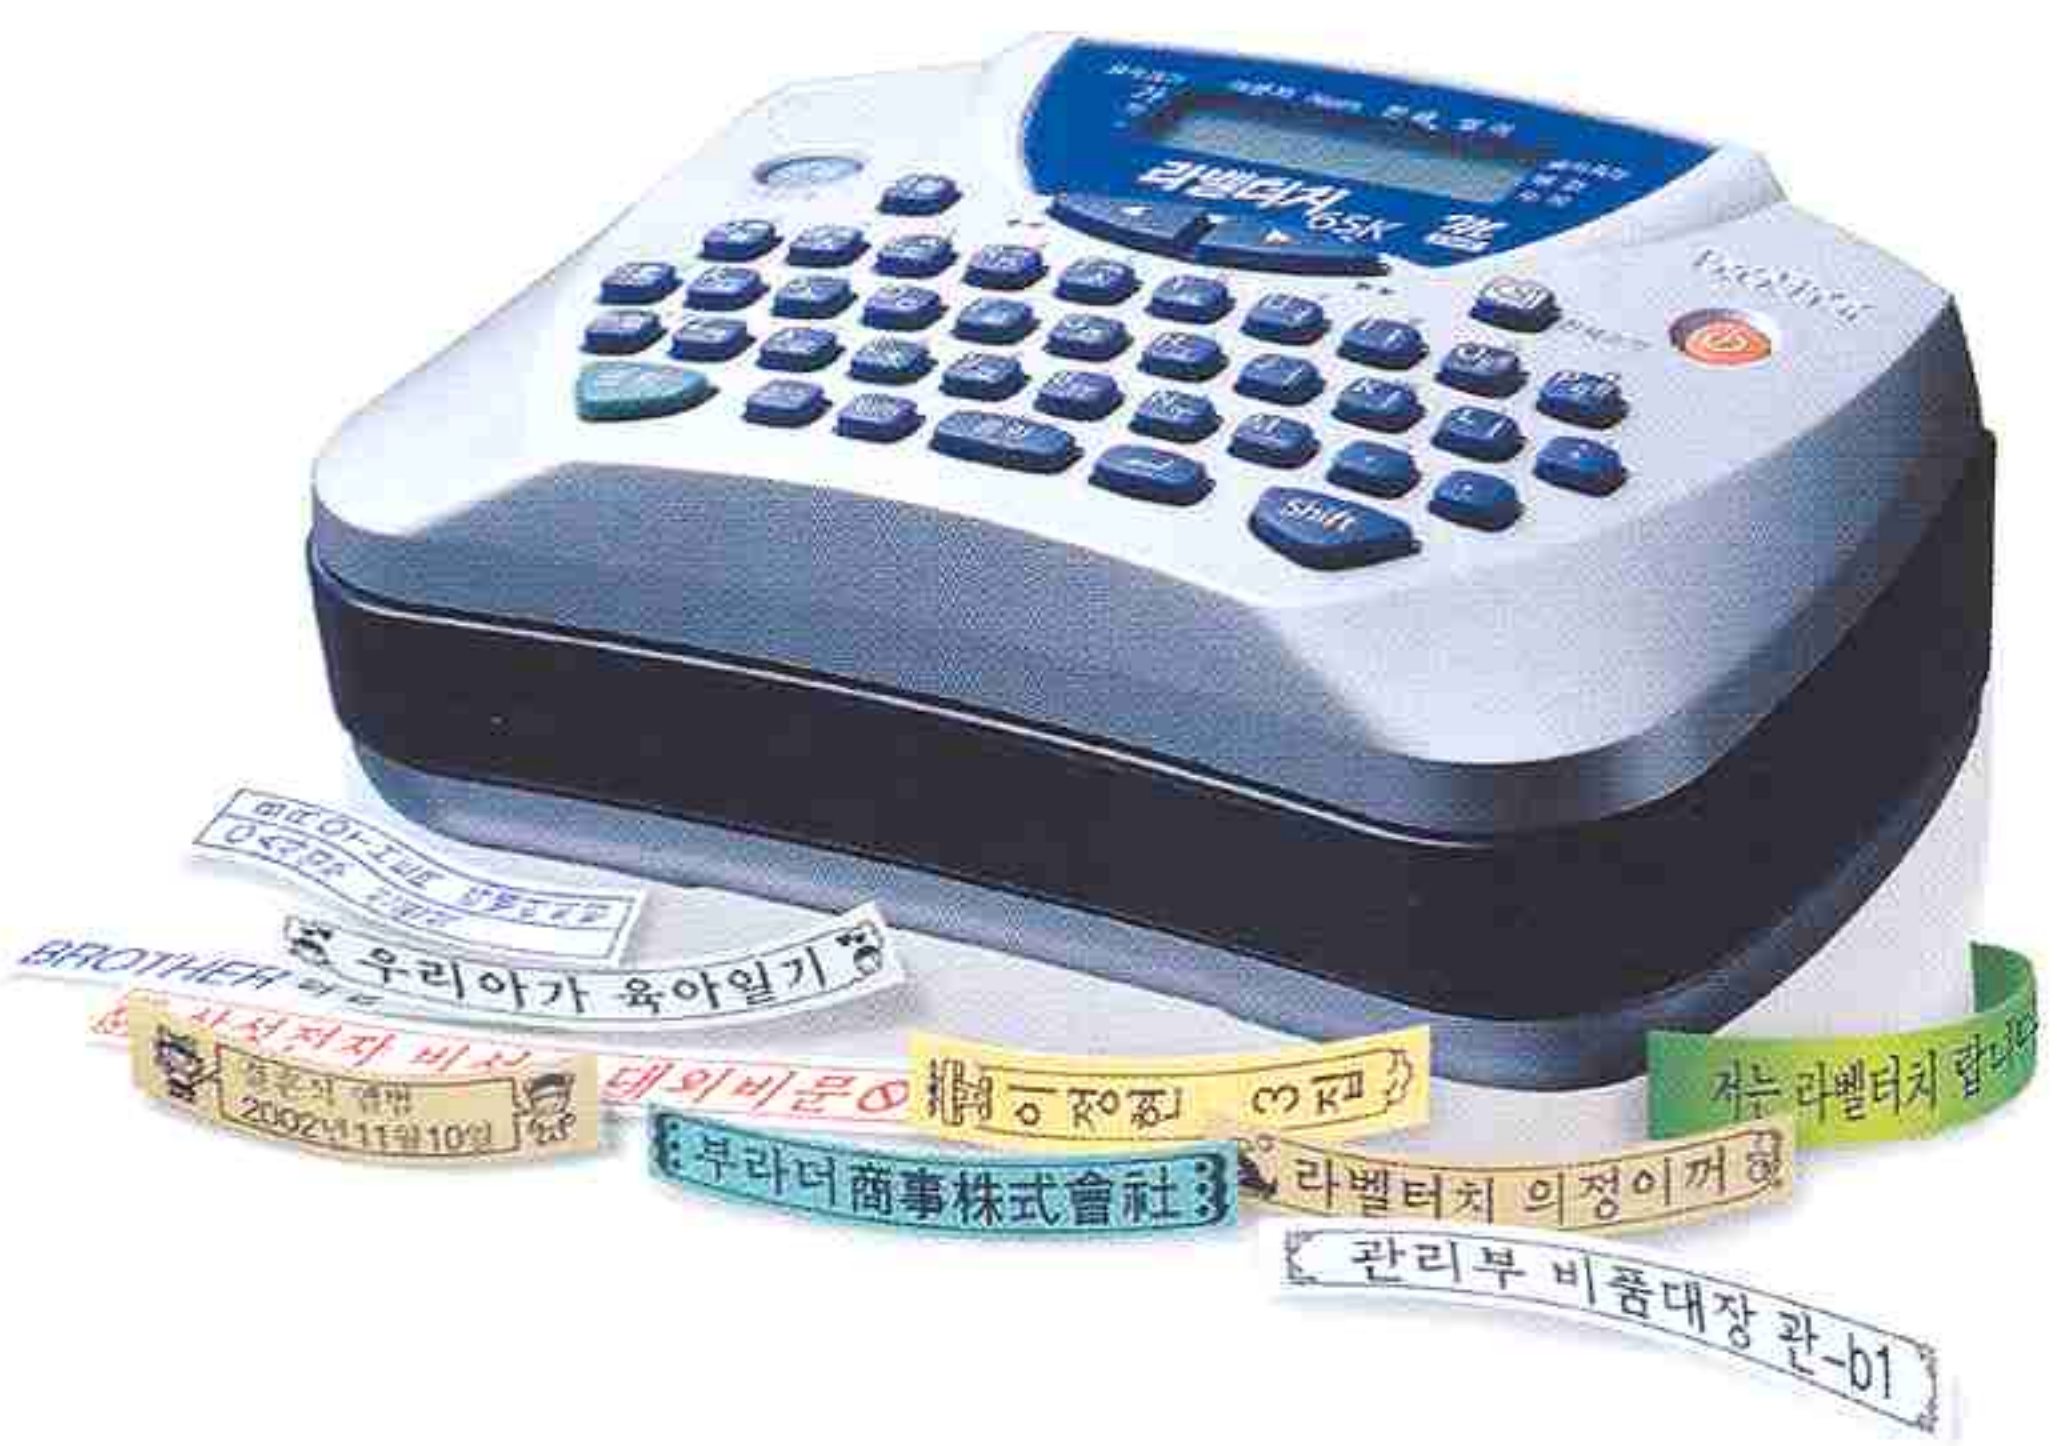

# 빠르고! 쉽고! 편리한!! 라벨터치 65K

서류찾아 물건 찾아 여기저기 헤맨다면 바보죠.  
이젠 라벨터치로 붙여보세요.  
관리하고 찾기가 훨씬 쉬워져요.  
소지품, 서류는 물론 여러가지에 아주 다양하게 활용할 수  
있어 더욱 실용적이에요.  
이제 라벨터치로 현명하게 관리하세요.

### 다양한 기능이 돋보이는 라벨터치 65K

한글, 영어, 일어, 한자 및 180여개의 특수문자 가능 / 세련된 디자인의 LCD화면 / 화려한 배경화면 / 2줄 라인, 밑줄기능, 테두리 등의 다양한 편집기능 / 사용하기 쉬운 컴퓨터 키보드형 자판 / 9, 12mm 2가지 크기의 8M리본 사용 / 구성품:라벨터치 본체1, 건전지AA 6개, 리본12mm 1개, 사용설명서, 보증서

### 라벨링 시스템이란?

원하는 글자를 누르고, 인쇄하고, 붙이는 라벨터치는 미국은 물론 유럽에서 선풍적인 인기를 끌고 있으며 휴대가 간편해 집이나 사무실, 학교 등 어디서든 편리하게 사용할수 있습니다.